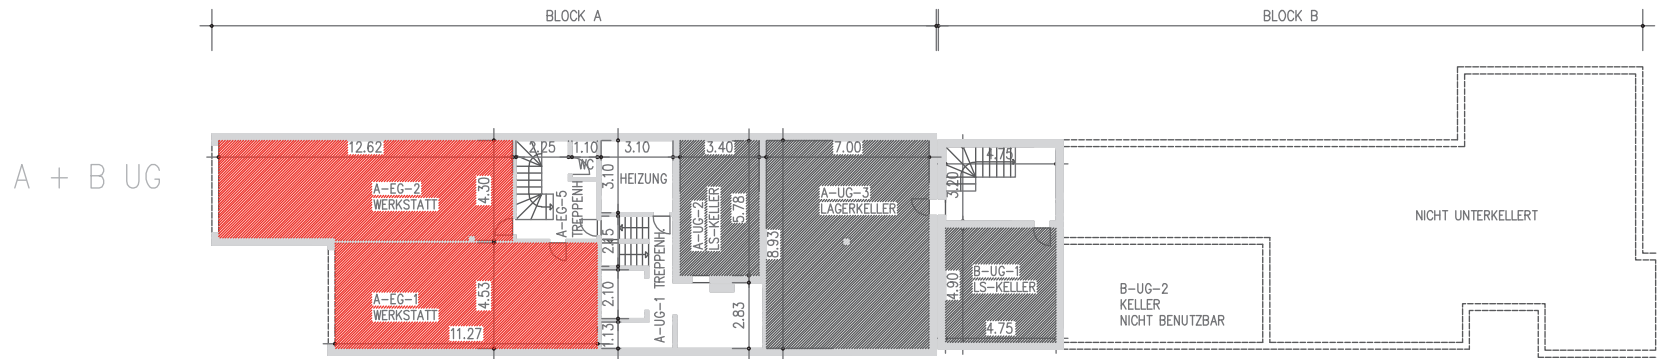

BLOCK A + B MST. 1:200

BLOCK A + B

MST. 1:200

BLOCK C

C EG

BLOCK D

RIEGELHAUS

LIEGENSCHAFT JULES EGLI AG

JULES EGLI AG
STRASSEN- UND TIEFBAU
BREITISTRASSE 25
8623 WETZIKON

RAUMART

BEZEICHNUNG

2 LAGER UND PARKFLÄCHEN BEKIEST

4 ÜBERDECKTE LAGERFLÄCHE (GANZ OD ZUM TEIL OFFEN)

5 KELLER, ESTRICH, GESCHL. LAGERRÄUME