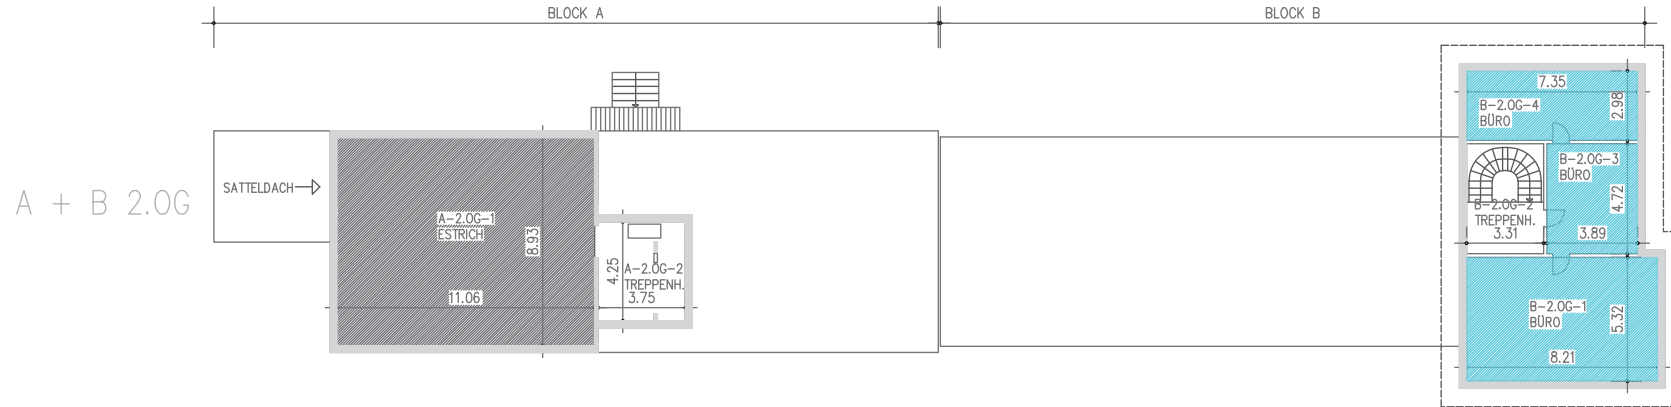

BLOCK A + B MST. 1:200

BLOCK A + B

MST. 1:200

BLOCK C

C EG

BLOCK D

RIEGELHAUS

LIEGENSCHAFT JULES EGLI AG

JULES EGLI AG
STRASSEN- UND TIEFBAU
BREITISTRASSE 25
8623 WETZIKON

RAUMART

BEZEICHNUNG

2 LAGER UND PARKFLÄCHEN BEKIEST

4 ÜBERDECKTE LAGERFLÄCHE (GANZ OD ZUM TEIL OFFEN)

5 KELLER, ESTRICH, GESCHL. LAGERRÄUME