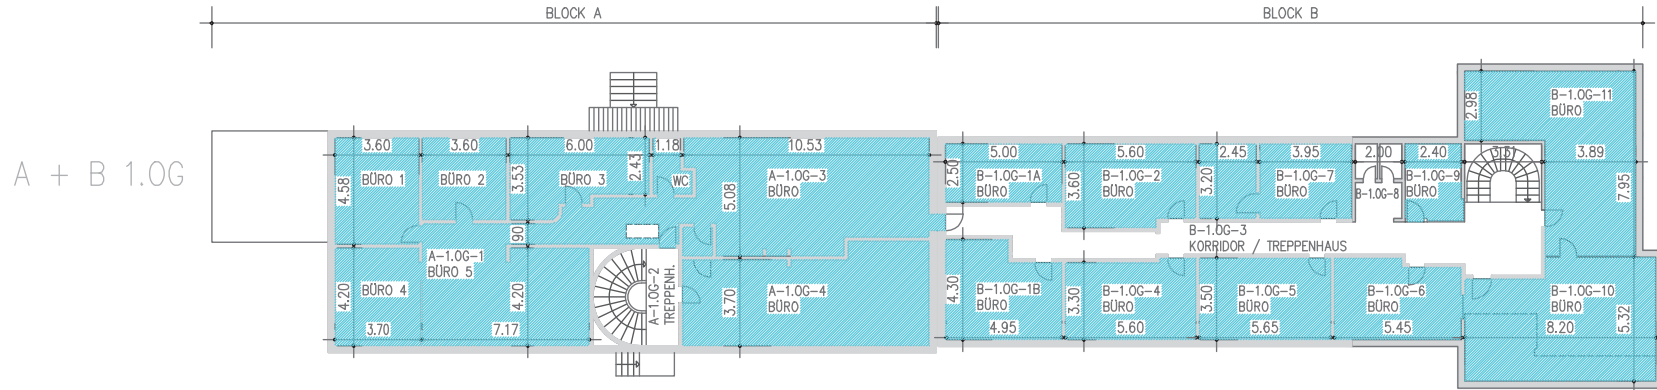

BLOCK A + B MST. 1:200

BLOCK A + B

MST. 1:200

BLOCK C

C EG

BLOCK D

RIEGELHAUS

LIEGENSCHAFT JULES EGLI AG

JULES EGLI AG
STRASSEN- UND TIEFBAU
BREITISTRASSE 25
8623 WETZIKON

RAUMART

BEZEICHNUNG

2 LAGER UND PARKFLÄCHEN BEKIEST

4 ÜBERDECKTE LAGERFLÄCHE (GANZ OD ZUM TEIL OFFEN)

5 KELLER, ESTRICH, GESCHL. LAGERRÄUME