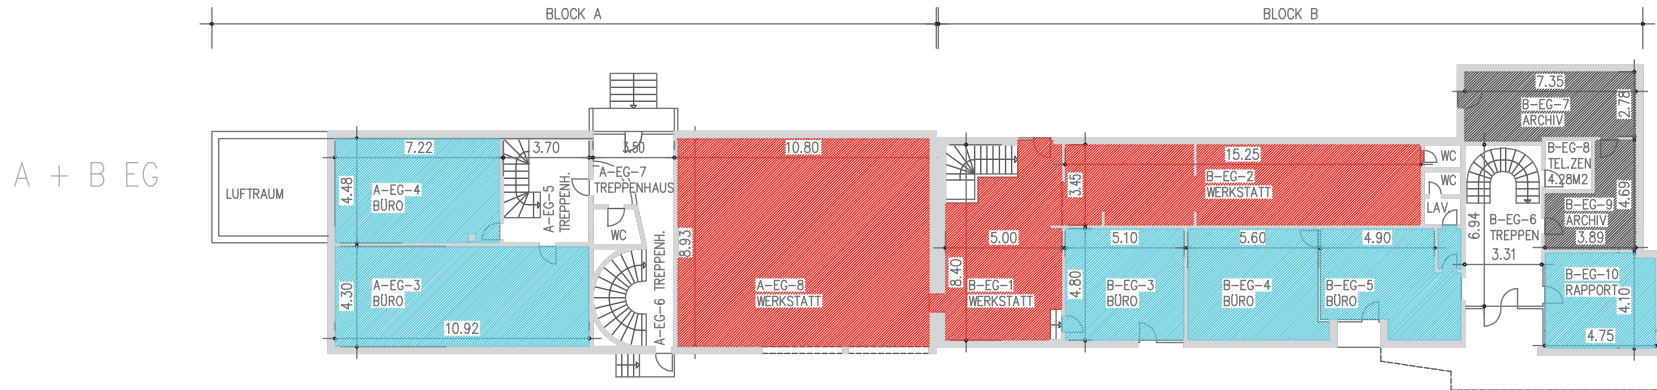

BLOCK A + B MST. 1:200

BLOCK A + B

MST. 1:200

BLOCK C

C EG

BLOCK D

RIEGELHAUS

LIEGENSCHAFT JULES EGLI AG

JULES EGLI AG
STRASSEN- UND TIEFBAU
BREITISTRASSE 25
8623 WETZIKON

RAUMART

BEZEICHNUNG

2 LAGER UND PARKFLÄCHEN BEKIEST

4 ÜBERDECKTE LAGERFLÄCHE (GANZ OD ZUM TEIL OFFEN)

5 KELLER, ESTRICH, GESCHL. LAGERRÄUME